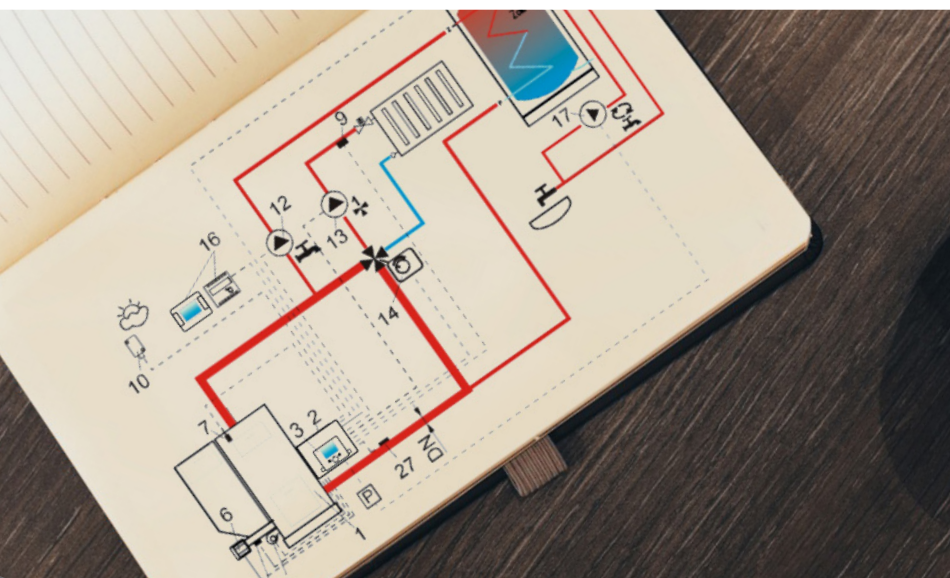

ecoNET
kontrola on-line

ecoMAX 910

Regulator w kompletnej zabudowie z nową płytą elektroniczną o większej liczbie wyjść przeznaczony do kotłów z podajnikiem retortowym.

ecoMAX 910 automatycznie utrzymuje zadaną temperaturę kotła kontrolując proces spalania paliwa sterując podajnikiem oraz mocą wysterowania wentylatora. Dodatkowo automatycznie utrzymuje zadaną temperaturę zasobnika ciepłej wody użytkowej jak również kilku niezależnych mieszaczowych obiegów grzewczych, temperatura których może być korygowana w oparciu o wskazania czujnika pogodowego i termostatu pokojowego ecoSTER.

Możliwość współpracy z termostatami pokojowymi, oddzielnymi dla każdego obiegu grzewczego, sprzyja utrzymywaniu temperatury komfortu w ogrzewanych pomieszczeniach. Regulator włącza w razie potrzeby kocioł rezerwowy. Moduł internetowy ecoNET 300 daje możliwość zdalnej kontroli nad urządzeniem.

PROSTY MONTAŻ

DZIĘKI NOWEJ ZABUDOWIE MOŻLIWOŚĆ PROSTEGO PODŁĄCZENIA REGULATORA.

ecoSTER TOUCH

NA ecoSTER 200/ecoSTER TOUCH SĄ WYŚWIETLANE ALARMY WRAZ Z SYGNALIZACJĄ DŹWIĘKOWĄ.

ecoSTER TOUCH

- ▶ INTUICYJNA I PROSTA OBSŁUGA
- ▶ ZABUDOWA UŁATWIAJĄCA PROSTY MONTAŻ
- ▶ UNIKALNY DESIGN
- ▶ SYSTEM REGULACJI TOUCH & PLAY
- ▶ ATRAKCYJNY WYŚWIETLACZ Z REGULACJĄ POZYCJI, NA KTÓRYM WYŚWIETLANE SĄ INFORMACJE W POSTACI CZYTELNYCH IKON
- ▶ KOMFORT POPRZEZ WSPÓŁPRACĘ Z ZDALNYM STEROWANIEM ecoSTER 200 ORAZ ecoSTER TOUCH
- ▶ PEŁNA KONTROLA I ZDALNE STEROWANIE on-line